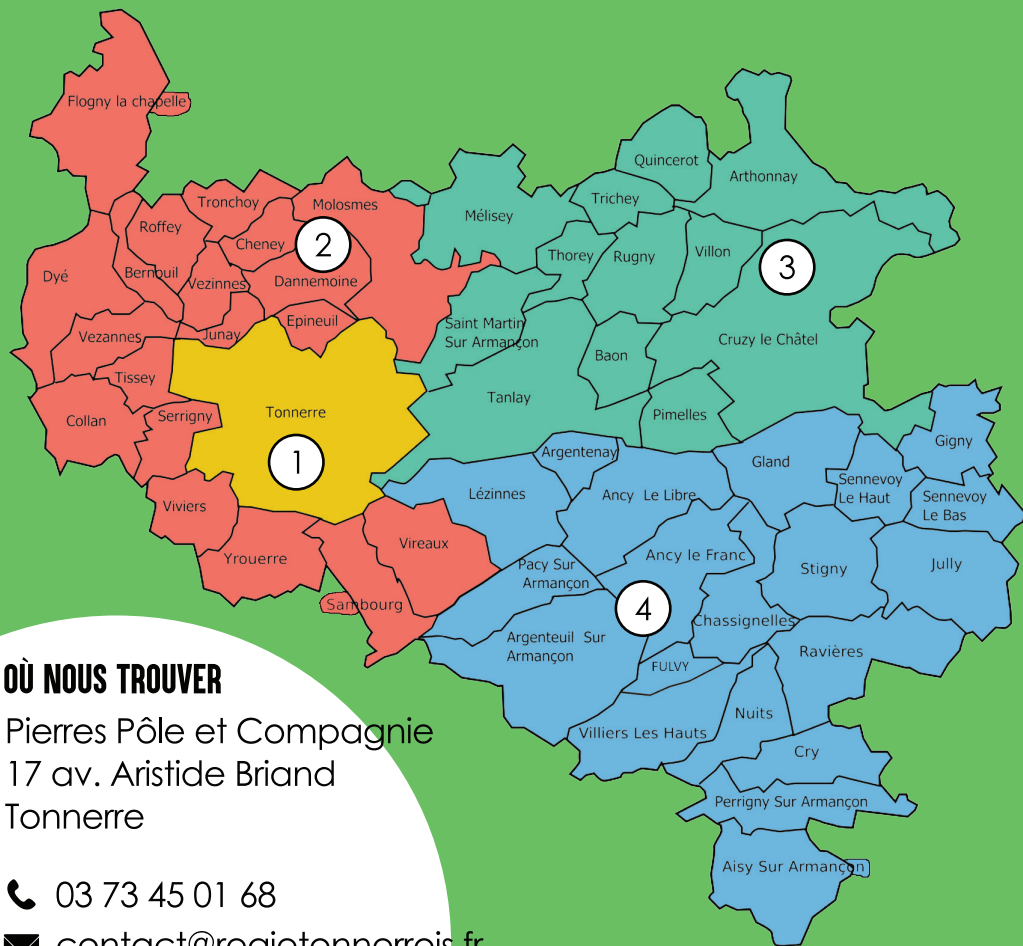

UN NOUVEAU SERVICE DE COLLECTE DES ENCOMBRANTS À DOMICILE DANS LE TONNERROIS !

Vous ne pouvez pas vous déplacer pour apporter vos encombrants en déchèterie ?

PIERRES, PÔLE & COMPAGNIE, avec le soutien de la Communauté de Communes Le Tonnerrois en Bourgogne, collecte vos encombrants à domicile selon un calendrier défini au verso.

EXEMPLES D'OBJETS AVEC CONCORDANCE-VOLUME :

1 lit 1 place
= 1 m³

1 bureau
= 1,5 m³

1 matelas
1 place
= 0,5 m³

1 canapé
2 places
= 2 m³

1 lave-linge
= 0,5 m³

PIERRES, PÔLE ET COMPAGNIE

☎ 03 73 45 01 68

✉ contact@regietonnerrois.fr

📘 PIERRES, PÔLE & COMPAGNIE

ZONES ET CALENDRIER DE PASSAGE 2025 (SUR RDV)

ZONES	MARS	JUIN	SEPTEMBRE	NOVEMBRE
1	03 au 07	02 au 06	01 au 05	03 au 07
2	10 au 14	09 au 13	08 au 12	10 au 14
3	17 au 21	16 au 20	15 au 19	17 au 21
4	24 au 28	23 au 27	22 au 26	24 au 28